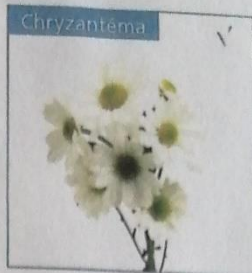

Hvězdník

Hippeastrum vittatum
V nabídce: listopad až květen
Barva květu: bílá, krémová, lososová, růžová, červená, žlutá, zelená, též vícebarevný
Směry linií: vzpřímené, všestranné
Použití v dekoraci: dominující
Textura: podle barvy buď hedvábná, voskově lesklá, nebo sametově hebká

Sasanka

Anemone coronaria
V nabídce: září až květen
Barva květu: světle fialové modrá, červená, bílá, žlutá, krémová, růžově fialová, též vícebarevná
Směry linií: vzpřímené i vodorovné
Použití v dekoraci: výjimečné
Textura: vždy podle barvy hedvábná, voskově lesklá či sametově hebká

Toulička

Anthurium andraeanum
V nabídce: celoročně
Barva květu: toulec může být červený, bílý, růžový, krémový, zelený, oranžový, hnědý, též vícebarevný
Směry linií: vzpřímené
Použití v dekoraci: dominující
Textura: kovová vždy podle barvy až voskově lesklá a až lakovaná

Zvonek klubkatý

Campanula glomerata
V nabídce: květen až červenec
Barva květu: světle modrá, modrofialová, bílá
Směry linií: vzpřímené a vodorovné
Použití v dekoraci: doplňkové
Textura: vždy podle barvy skleněná až hedvábná