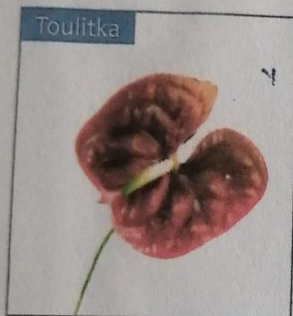

Hvězdník

Hippeastrum vittatum
V nabídce: listopad až květen
Barva květu: bílá, krémová, lososová, růžová, červená, žlutá, zelená, též vícebarevný
Směry linií: vzpřímené, všestranné
Použití v dekoraci: dominující
Textura: podle barvy buď hedvábná, voskově lesklá, nebo sametově hebká

Sasanka

Anemone coronaria
V nabídce: září až květen
Barva květu: světle fialové modrá, červená, bílá, žlutá, krémová, růžově fialová, též vícebarevná
Směry linií: vzpřímené i vodorovné
Použití v dekoraci: výjimečné
Textura: vždy podle barvy hedvábná, voskově lesklá či sametově hebká

Toulička

Anthurium andraeanum
V nabídce: celoročně
Barva květu: toulec může být červený, bílý, růžový, krémový, zelený, oranžový, hnědý, též vícebarevný
Směry linií: vzpřímené
Použití v dekoraci: dominující
Textura: kovová vždy podle barvy až voskově lesklá a až lakovaná

Zvonek klubkatý

Campanula glomerata
V nabídce: květen až červenec
Barva květu: světle modrá, modrofialová, bílá
Směry linií: vzpřímené a vodorovné
Použití v dekoraci: doplňkové
Textura: vždy podle barvy skleněná až hedvábná