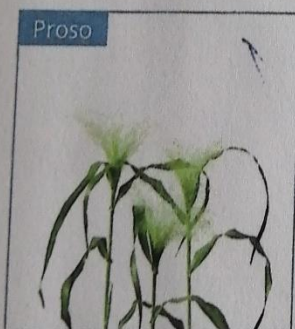

Rumohra

Rumohra adiantiformis
V nabídce: celoročně
Barva listu: tmavozelená
Směry linií: diagonální
Textura: kožená až kovová, lakovaná
Poznámka: výhonky uchováváma až do použití ve vlhku (ve vhodné fólii)

Kořenokvětka

Aspidistra elatior
V nabídce: celoročně
Barva listu: tmavozelená
Směry linií: diagonální
Textura: kožená až lakovaná

Blahovičník, eukalyptus

Eucalyptus gunnii
V nabídce: celoročně
Barva listu: šedozelená až modrozelená
Směry linií: mírně obloukovité a diagonální
Textura: matně kovová, též kožená a vosková
Poznámka: v obchodech je většinou mladá forma olistění s oválnými listy

Preslička

Equisetum hyemale
V nabídce: celoročně
Barva listu: tmavozelená
Směry linií: výrazně vzpřímené
Textura: kožená, rýhovaná
Poznámka: vydrží dlouho i bez zalévání, sušená je velmi atraktivní, z části dobře formovatelná (zalomení, přehýbání, zatočení; částečně pomocí zasunutého podpůrného drátu)

Sáchor

Cyperus papyrus
V nabídce: celoročně
Barva listu: zelená
Směry linií: vzpřímené, nálevkovitě diagonální
Textura: vlasatá až kožená

Kroton

Codiaeum variegatum
V nabídce: celoročně
Barva listu: proměnlivá podle odrůdy; zelená, žlutá, krémová, oranžová a červeně skvrnitá, panašované listy
Směry linií: vzpřímené, diagonální
Textura: brokátová až kožená