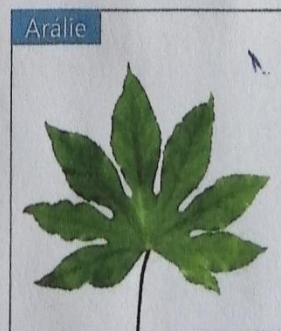

Rumohra

Rumohra adiantiformis
V nabídce: celoročně
Barva listu: tmavozelená
Směry linií: diagonální
Textura: kožená až kovová, lakovaná
Poznámka: výhonky uchováváma až do použití ve vlhku (ve vhodné fólii)

Sáchor

Cyperus papyrus
V nabídce: celoročně
Barva listu: zelená
Směry linií: vzpřímené, nálevkovitě diagonální
Textura: vlasatá až kožená

Kroton

Codiaeum variegatum
V nabídce: celoročně
Barva listu: proměnlivá podle odrůdy; zelená, žlutá, krémová, oranžová a červeně skvrnitá, panašované listy
Směry linií: vzpřímené, diagonální
Textura: brokátová až kožená

Proso

Panicum capillare
V nabídce: květen až listopad
Barva listu: zelená, zabarvující se do červena
Směry linií: vzpřímené, nálevkovitě diagonální, všesměrné
Textura: květenství je vlněné

Asparagus

Asparagus retrofractus
V nabídce: celoročně
Barva listu: zelená
Směry linií: vzpřímené, diagonální, hravé
Textura: vlněná až vláknitá
Poznámka: místo listů má přetvořené výhonky (fylokládia)

Líbavka, salal

Gaultheria shallon
V nabídce: celoročně
Barva listu: zelená
Směry linií: vodorovné, obloukovité, diagonální
Textura: kožená
Poznámka: listy vydrží poměrně dlouho i bez vody

Arálie

Fatsia japonica
V nabídce: celoročně
Barva listu: zelená
Směry linií: nálevkovité, diagonální
Textura: kožená až kovová