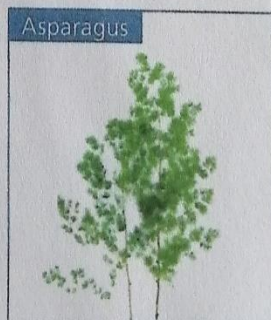

Rumohra

Rumohra adiantiformis
V nabídce: celoročně
Barva listu: tmavozelená
Směry linií: diagonální
Textura: kožená až kovová, lakovaná
Poznámka: výhonky uchováváma až do použití ve vlhku (ve vhodné fólii)

Preslička

Equisetum hyemale
V nabídce: celoročně
Barva listu: tmavozelená
Směry linií: výrazně vzpřímené
Textura: kožená, rýhovaná
Poznámka: vydrží dlouho i bez zalévání, sušená je velmi atraktivní, z části dobře formovatelná (zalomení, přehýbání, zatočení; částečně pomocí zasunutého podpůrného drátu)

Sáchor

Cyperus papyrus
V nabídce: celoročně
Barva listu: zelená
Směry linií: vzpřímené, nálevkovitě diagonální
Textura: vlasatá až kožená

Kroton

Codiaeum variegatum
V nabídce: celoročně
Barva listu: proměnlivá podle odrůdy; zelená, žlutá, krémová, oranžová a červeně skvrnitá, panašované listy
Směry linií: vzpřímené, diagonální
Textura: brokátová až kožená

Proso

Panicum capillare
V nabídce: květen až listopad
Barva listu: zelená, zabarvující se do červena
Směry linií: vzpřímené, nálevkovitě diagonální, všesměrné
Textura: květenství je vlněné

Asparagus

Asparagus retrofractus
V nabídce: celoročně
Barva listu: zelená
Směry linií: vzpřímené, diagonální, hravé
Textura: vlněná až vláknitá
Poznámka: místo listů má přetvořené výhonky (fylokládia)