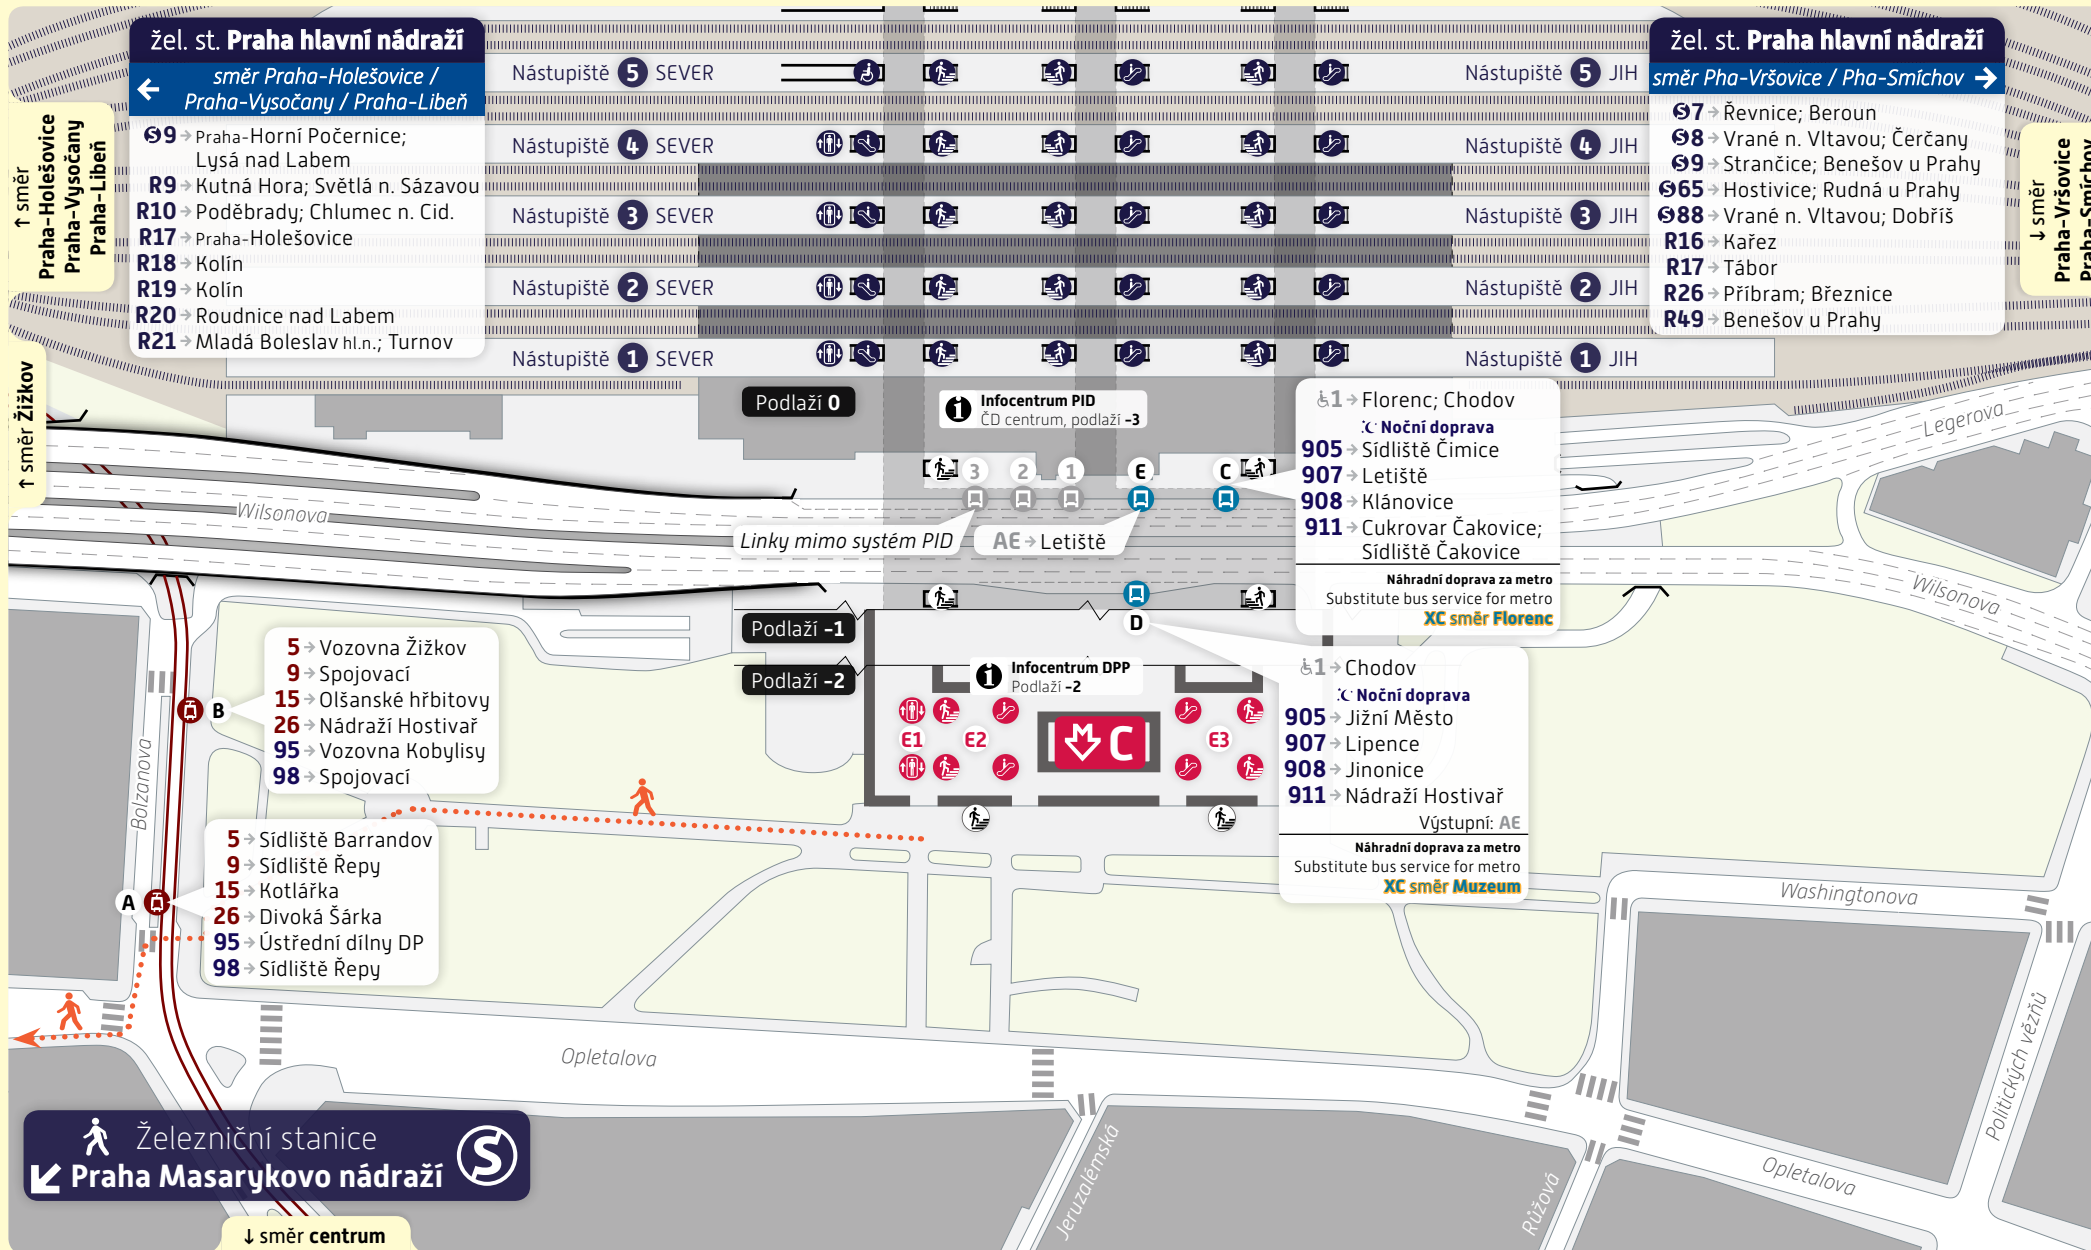

Hlavní nádraží

Schéma přestupního uzlu

trvalý stav – platnost od 1. července 2021

Vysvětlivky:

- A Zastávka TRAM, stanoviště A
- C Zastávka BUS, stanoviště C
- Vstupy do metra
- Pohyblivé schody
- Schodiště
- Bezbariérový přístup (rampa)

234 704 560
 www.pid.cz

PRAŽSKÁ INTEGROVANÁ DOPRAVA
 PID

© ROPID